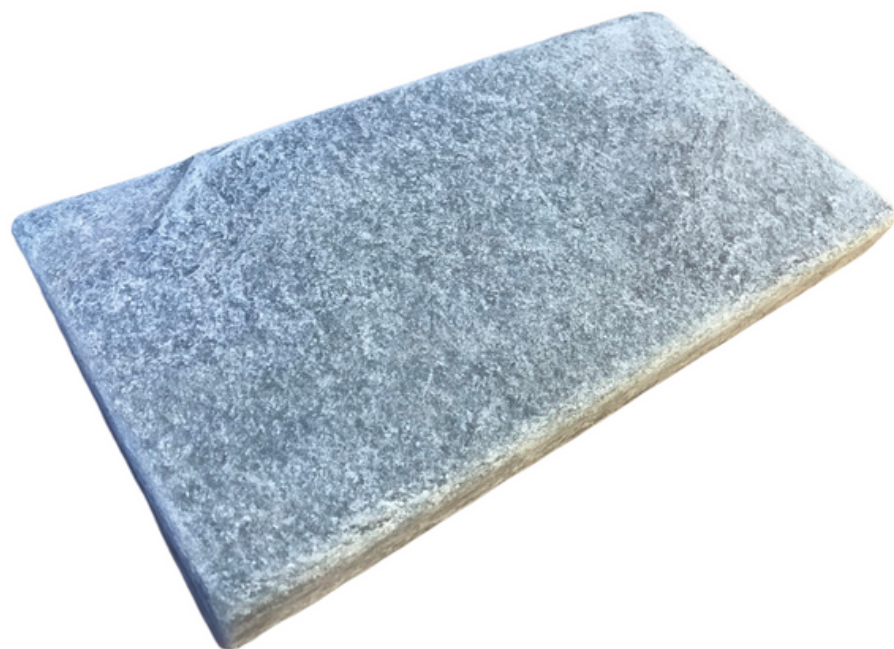

PAVE TAMBOURINE

UTILISATION - CONSEILS

Conçu pour la réalisation de terrasse, de sentiers ou d'allées de jardin

Convient aussi bien aux aménagements extérieurs de maisons anciennes, classiques ou contemporaines

LE + PRODUIT

Facile d'entretien

Bords tambourinés

Impression de vieilli naturel

CARACTÉRISTIQUES

Composition : Pierre calcaire

Couleur : Gris

Origine : Espagne 

Dimensions : 30 x 15 x 3 cm

Référence	Code EAN	Unité de vente	Qté/Pal	Poids/Unitaire
SPAT35	3760095559131	A l'unité	225	3.24 kg