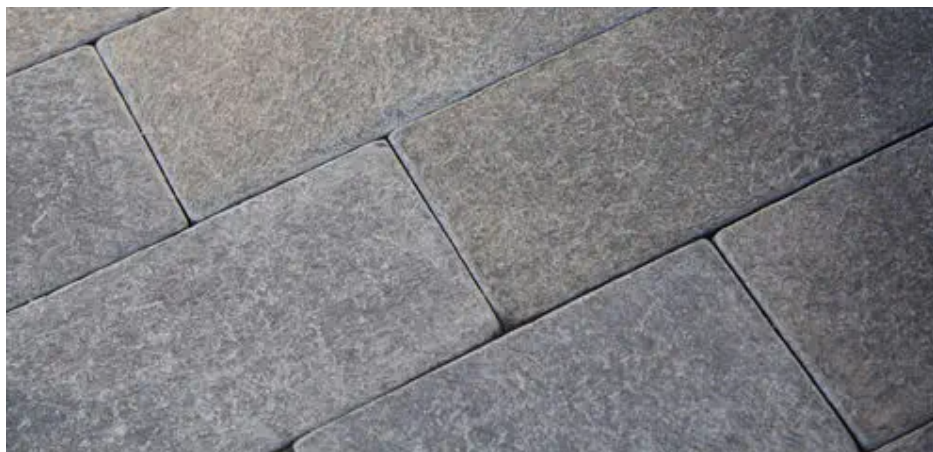

PAVE TAMBOURINE

UTILISATION - CONSEILS

Conçu pour la réalisation de terrasse, de sentiers ou d'allées de jardin

Convient aussi bien aux aménagements extérieurs de maisons anciennes, classiques ou contemporaines

LE + PRODUIT

Facile d'entretien

Bords tambourinés

Impression de vieilli naturel

CARACTÉRISTIQUES

Composition : Pierre calcaire

Couleur : Gris

Origine : Espagne 